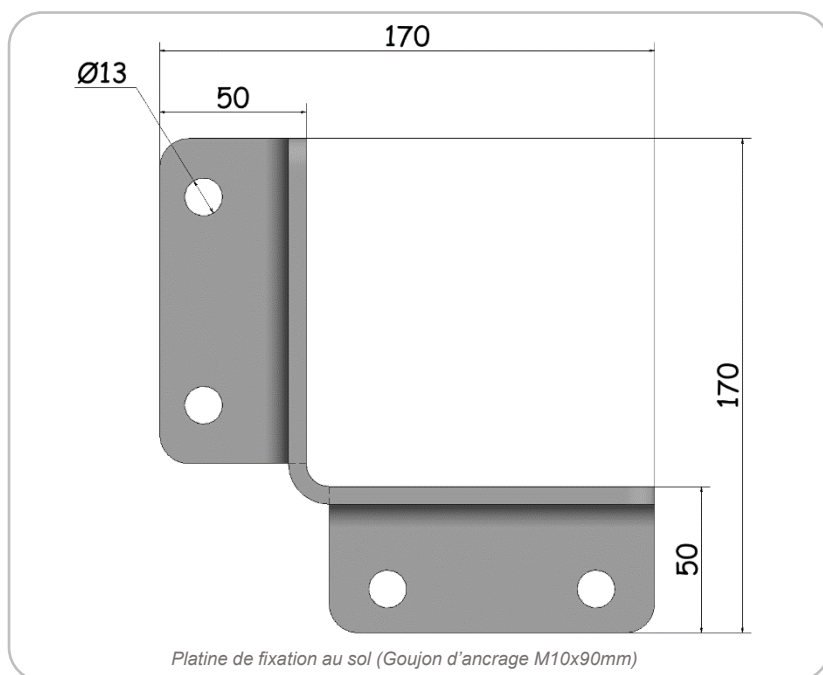

▲ Cliquez pour accéder au site

**MSM**  
CHAUDRONNERIE

Description	Référence
Protection d'angle 350mm - Inox 304L	MMIPRO0020
Protection d'angle 500mm - Inox 304L	MMIPRO0021
Protection d'angle 350mm - Acier Peint	MMIPRO0022
Protection d'angle 500mm - Acier Peint	MMIPRO0023

**CARACTÉRISTIQUES GÉNÉRALES**

Hauteur "HT" (mm)	Matière Châssis		Epaisseur Tôle (mm)
<b>350</b>	Acier Peint - RAL 1003	Inox 304L	6
<b>500</b>	Acier Peint - RAL 1003	Inox 304L	6

Autres dimensions sur demande