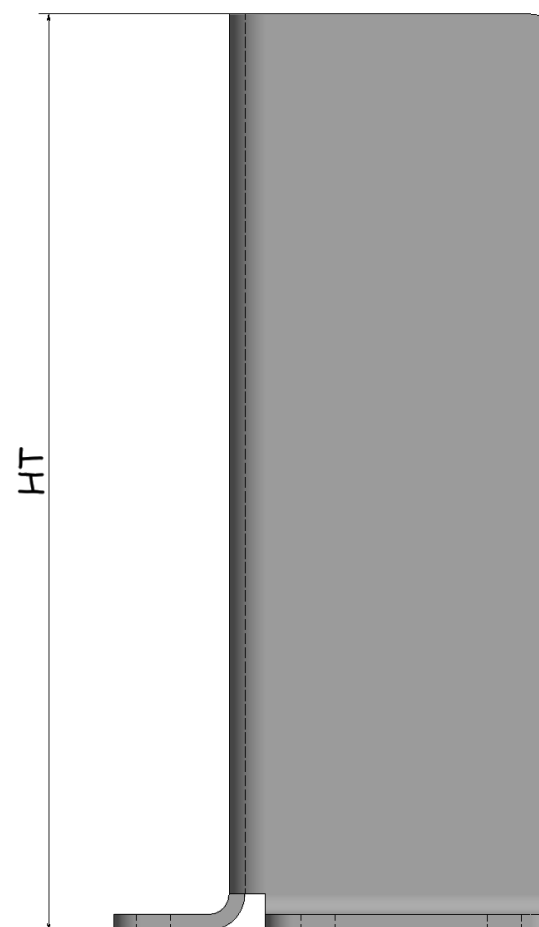

Modèle représenté : Protection d'angle 350mm - INOX
Vue de face