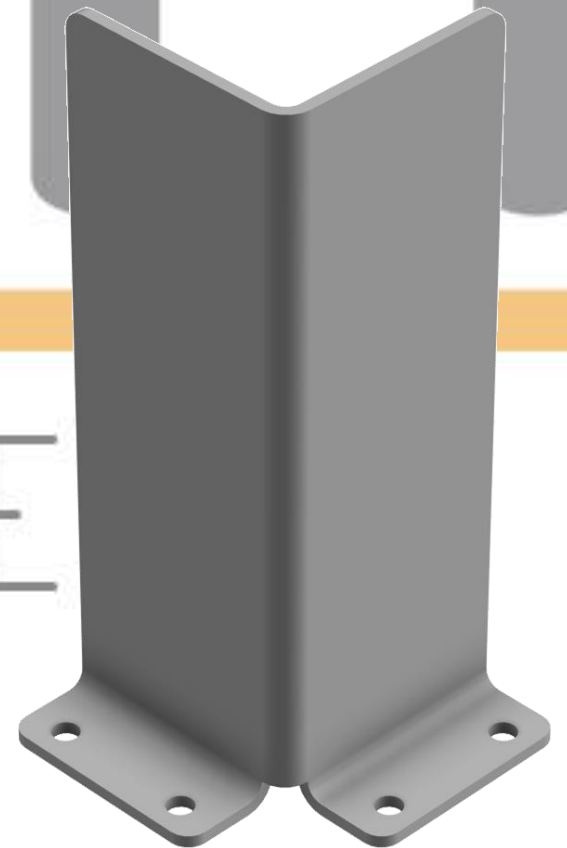

MMSM

CHAUDRONNERIE

PROTECTION **D'ANGLE**

**MOBILIER  
&  
MATERIEL INOX  
-  
PROTECTION**

Réf article : **MMIPRO**

**PROTECTION D'ANGLE**

☎ : 02.51.05.60.11  
✉ : [contact@msmfrance.fr](mailto:contact@msmfrance.fr)  
🌐 : [www.msmchaudronnerie.fr](http://www.msmchaudronnerie.fr)

▲ Cliquez pour accéder au site

**MSM**  
CHAUDRONNERIE

Description	Référence
Protection d'angle 350mm - Inox 304L	MMIPRO0020
Protection d'angle 500mm - Inox 304L	MMIPRO0021
Protection d'angle 350mm - Acier Peint	MMIPRO0022
Protection d'angle 500mm - Acier Peint	MMIPRO0023